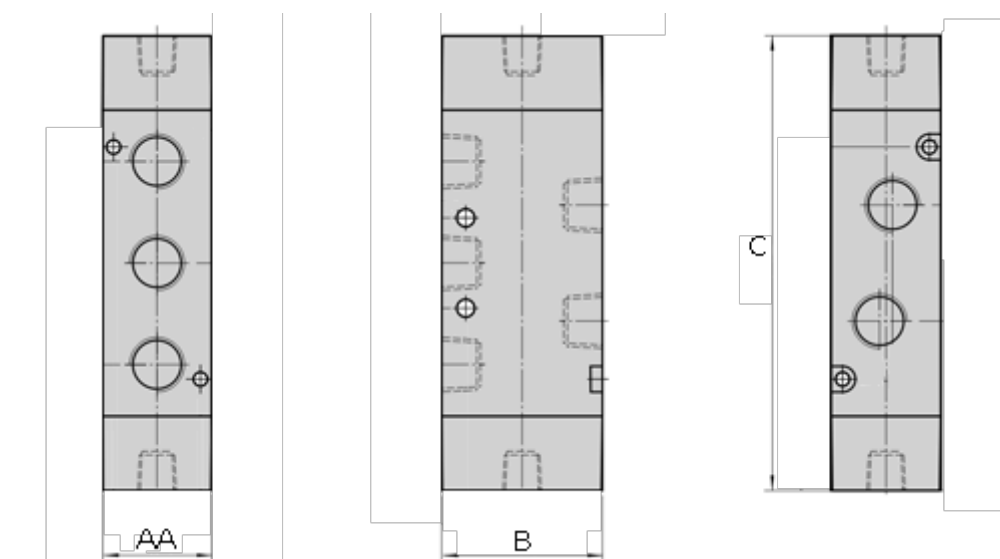

Varenummer: 584A330C10G  
Beskrivelse: Luftstyret ventil, type 4A330C10G  
port 3/8" 5/3 - lukket midt

## Mål

|                              |         |
|------------------------------|---------|
| AA                           | = 27    |
| B                            | = 40    |
| C                            | = 130.0 |
| Port                         | = G1/8" |
| Port forsyning og udblæsning | = G1/4" |
| Port udgang                  | = G3/8" |